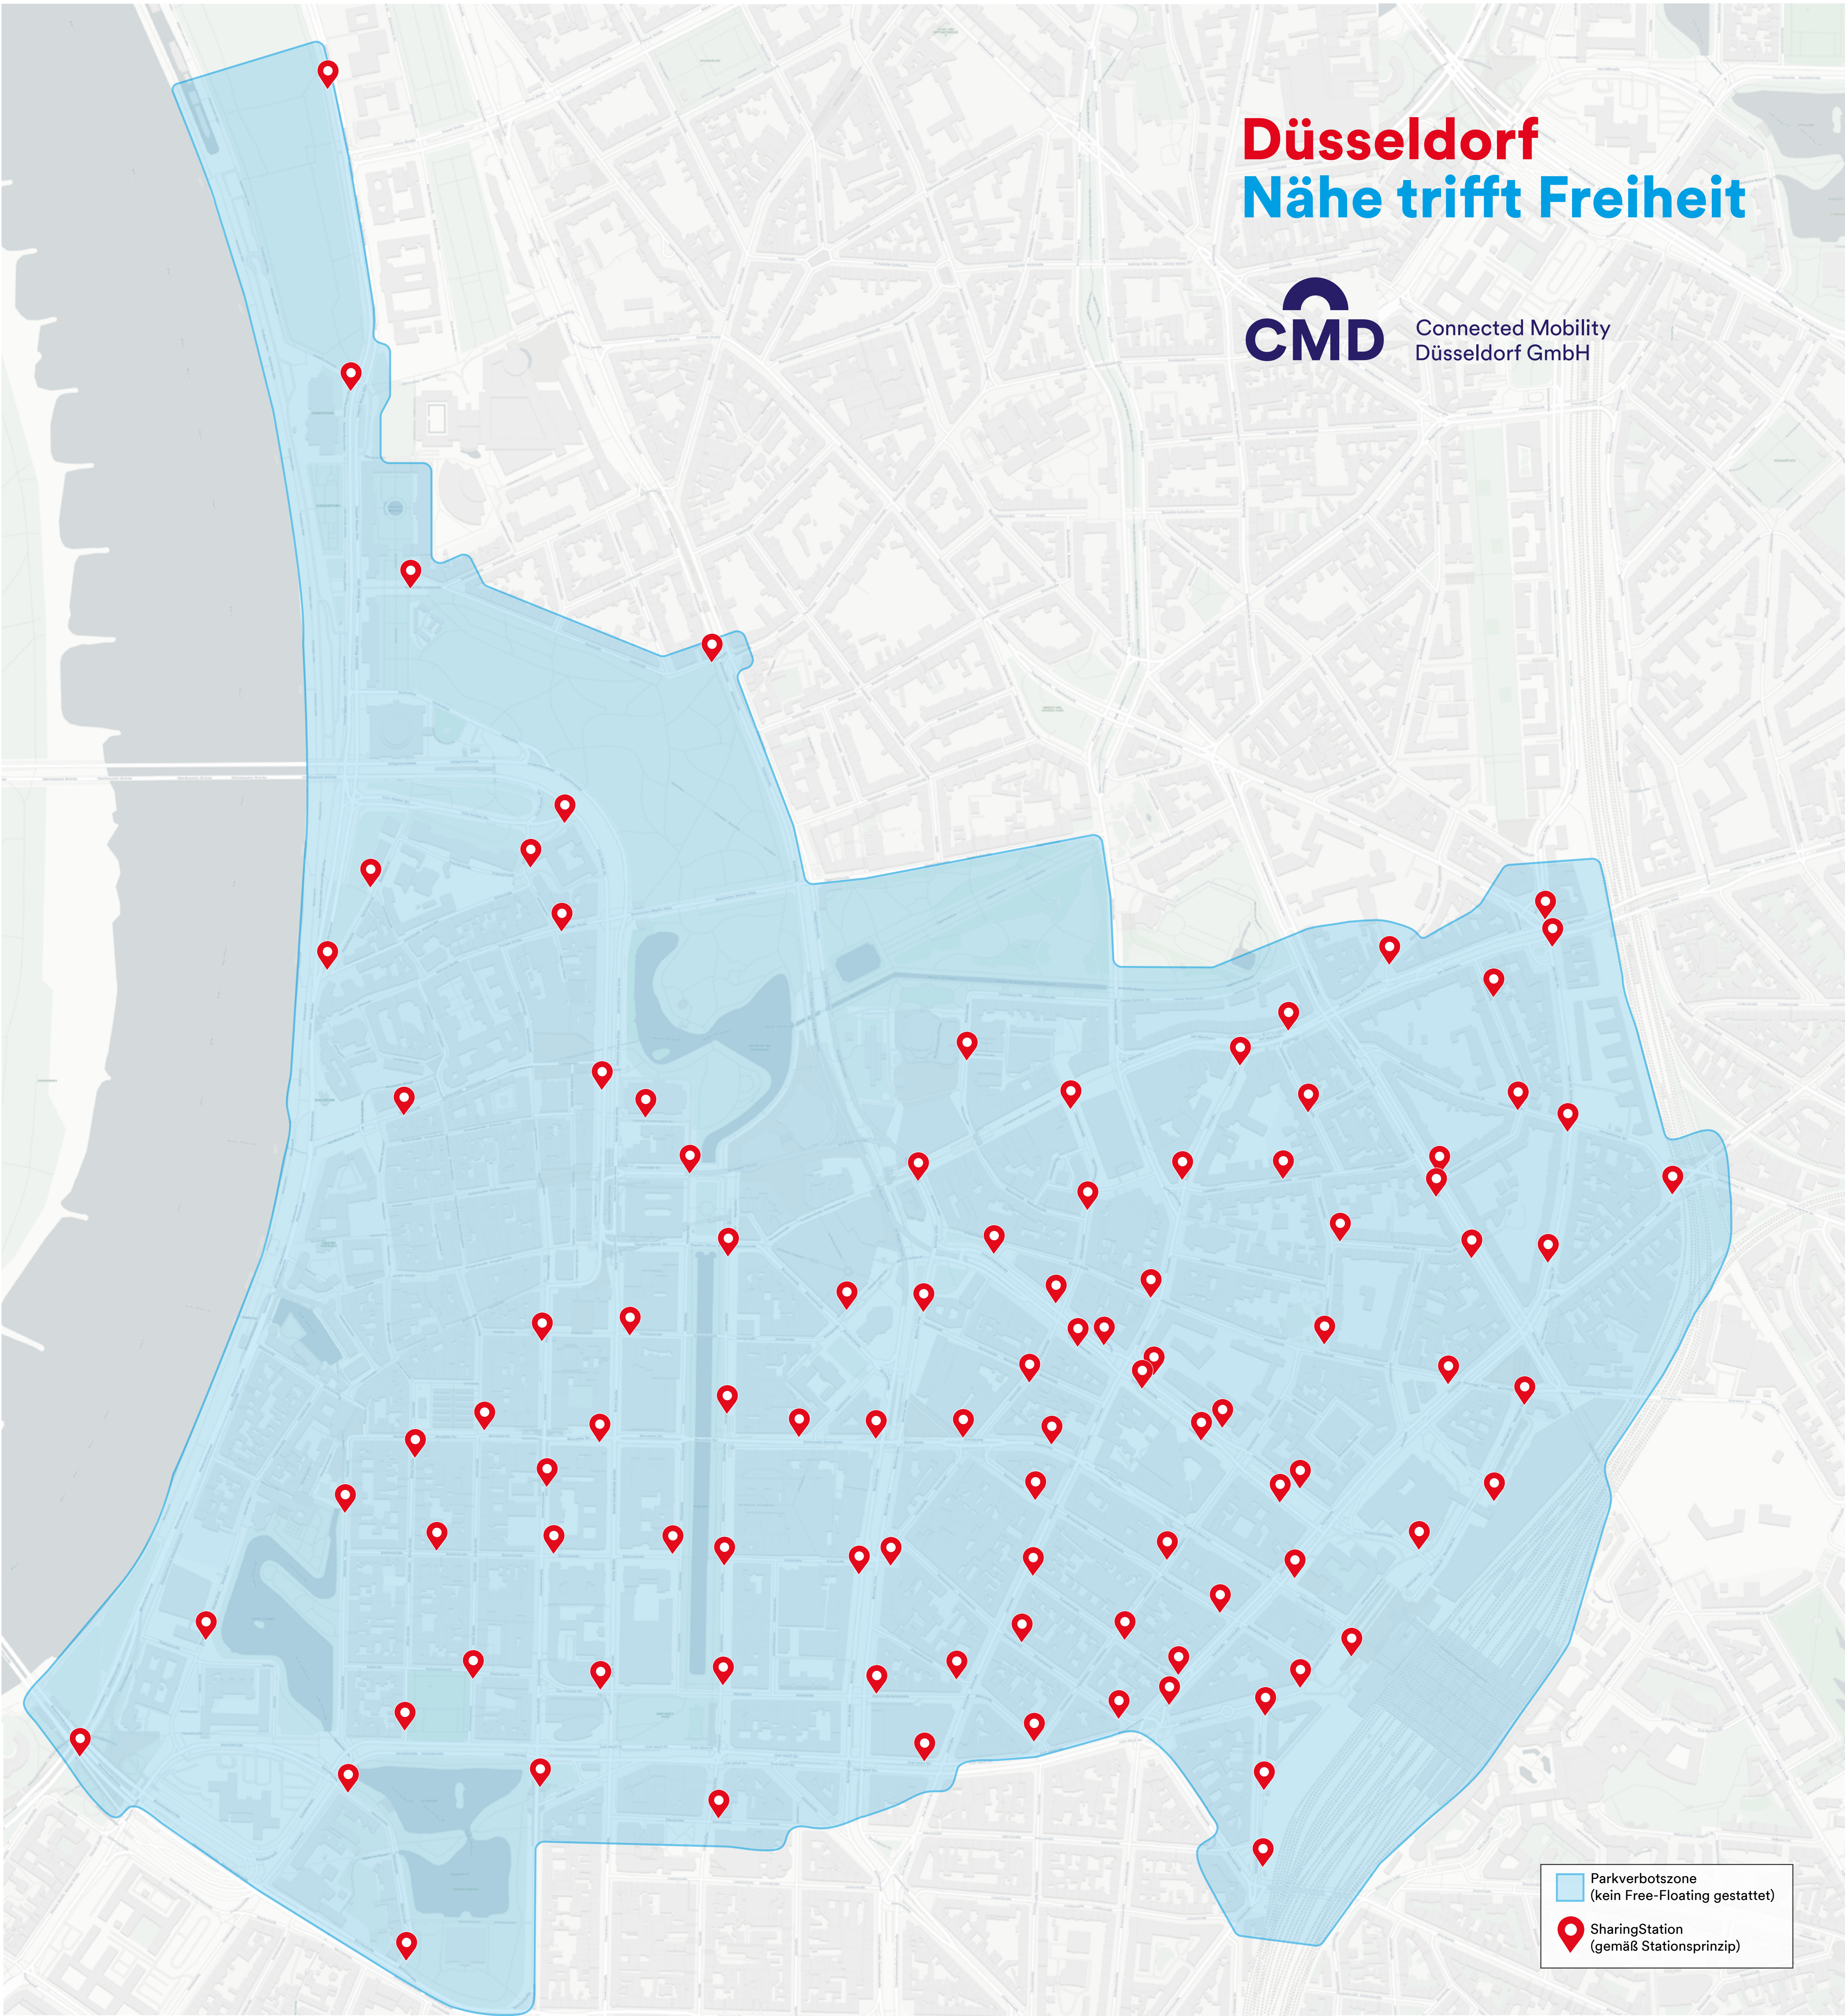

# Vernetzte. Mobilität 100 SharingStationen

Düsseldorf  
Nähe trifft Freiheit

Connected Mobility  
Düsseldorf GmbH

-  Parkverbotszone  
(kein Free-Floating gestattet)
-  SharingStation  
(gemäß Stationsprinzip)