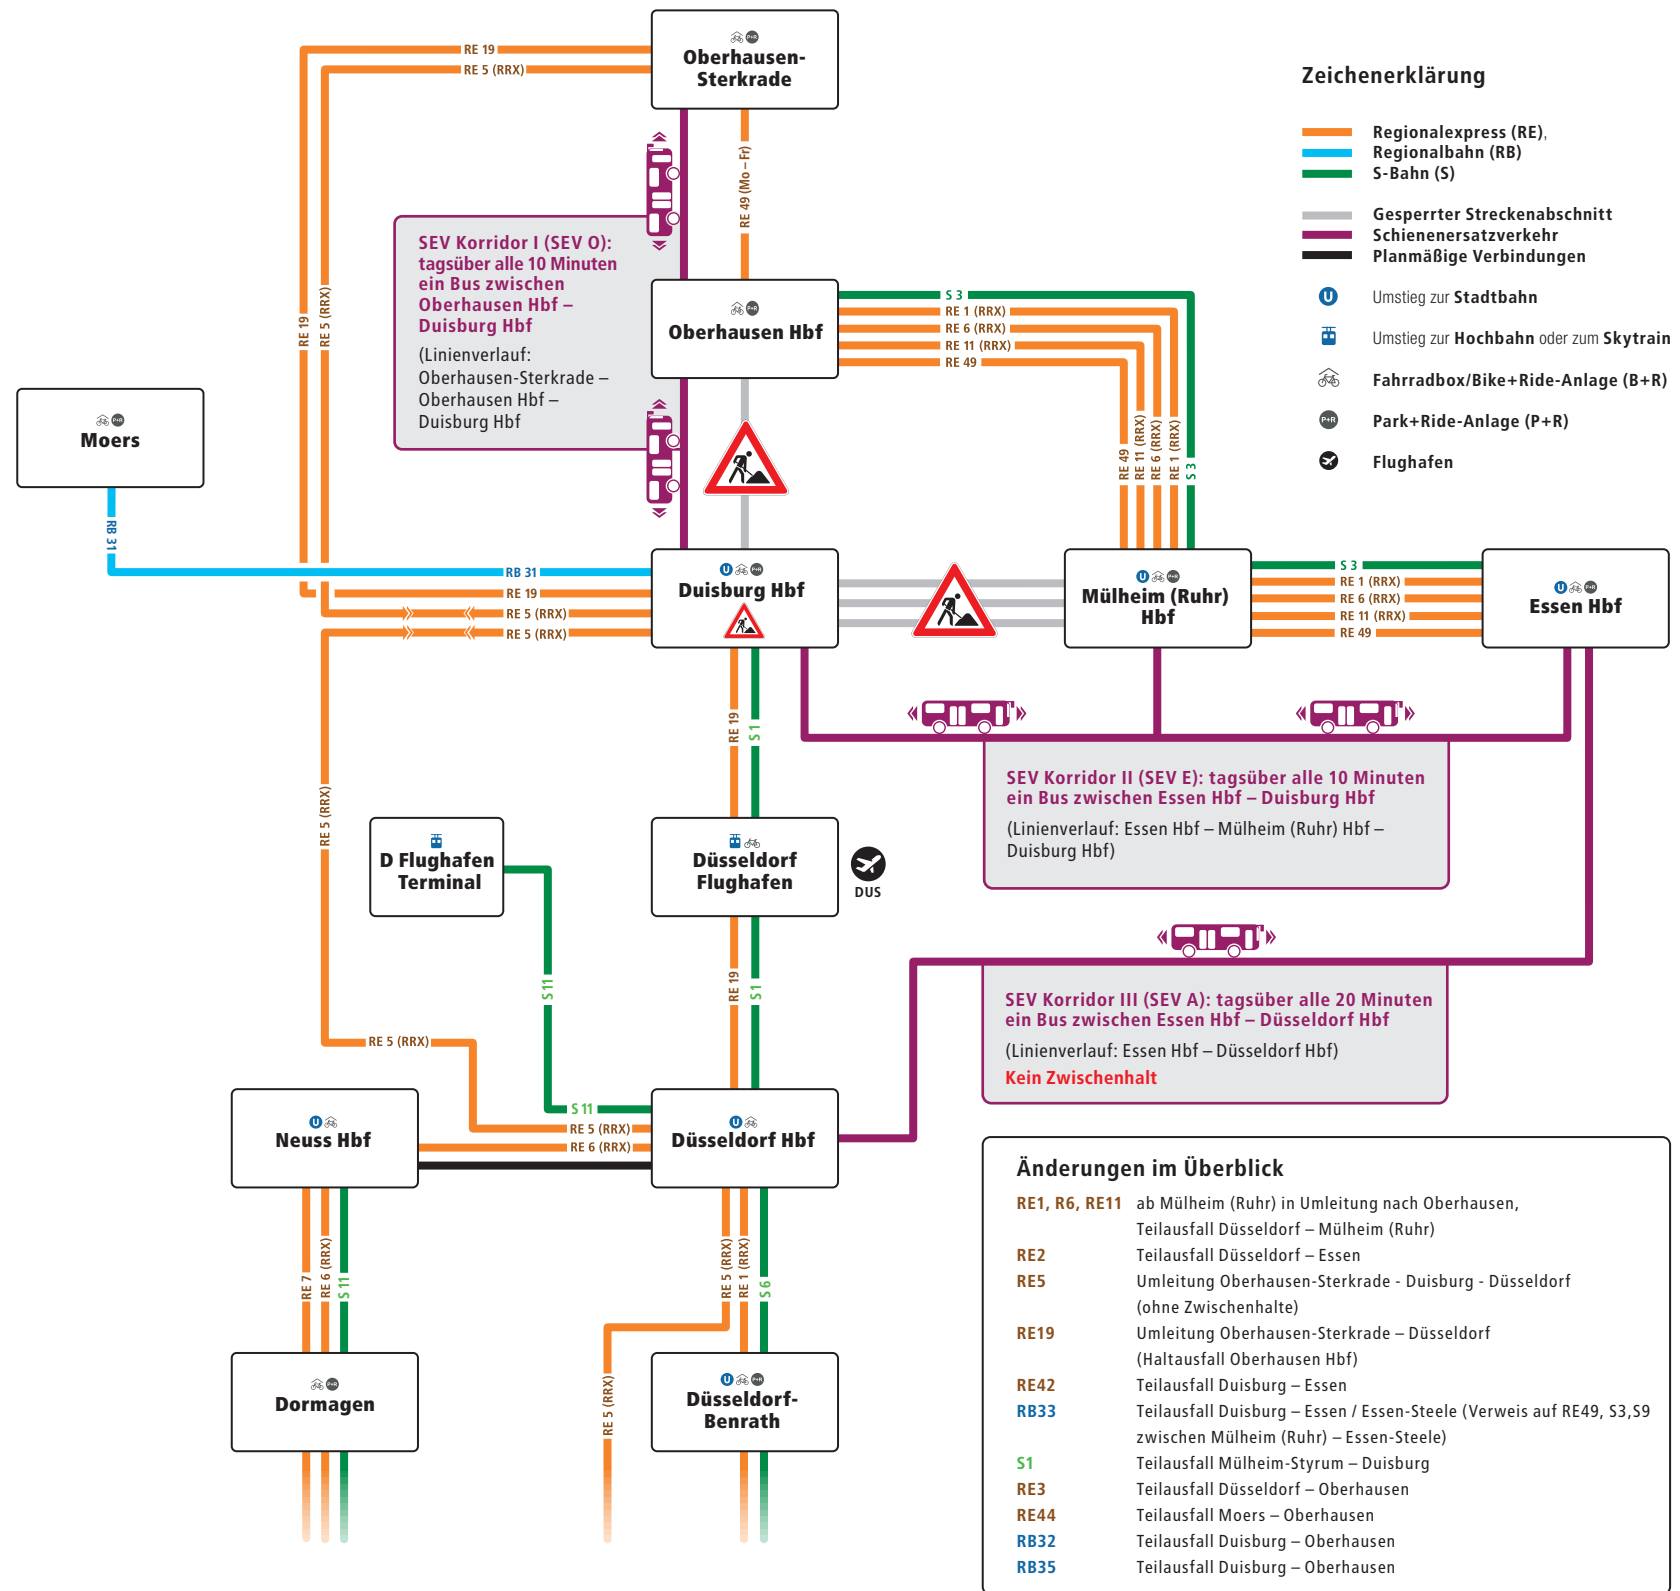

Baumaßnahme rund um Duisburg – Kaiserberg

23.03.2024 – 08.04.2024 (Osterferien)

Zeichenerklärung

- Regionalexpress (RE)
- Regionalbahn (RB)
- S-Bahn (S)
- Gesperrter Streckenabschnitt
- Schienerersatzverkehr
- Planmäßige Verbindungen
- U Umstieg zur Stadtbahn
- H Umstieg zur Hochbahn oder zum Skytrain
- F Fahrradbox/Bike+Ride-Anlage (B+R)
- P+R Park+Ride-Anlage (P+R)
- Flughafen

Informationen zu **Störungen*** und **Bauarbeiten** sind auf den Internetseiten der Eisenbahnverkehrs- unternehmen und auf der Informationsplattform **Zuginfo.NRW** zu finden.

***Weitere betriebliche Einschränkungen werden auch außerhalb des VRR-Raums zu erwarten sein.**